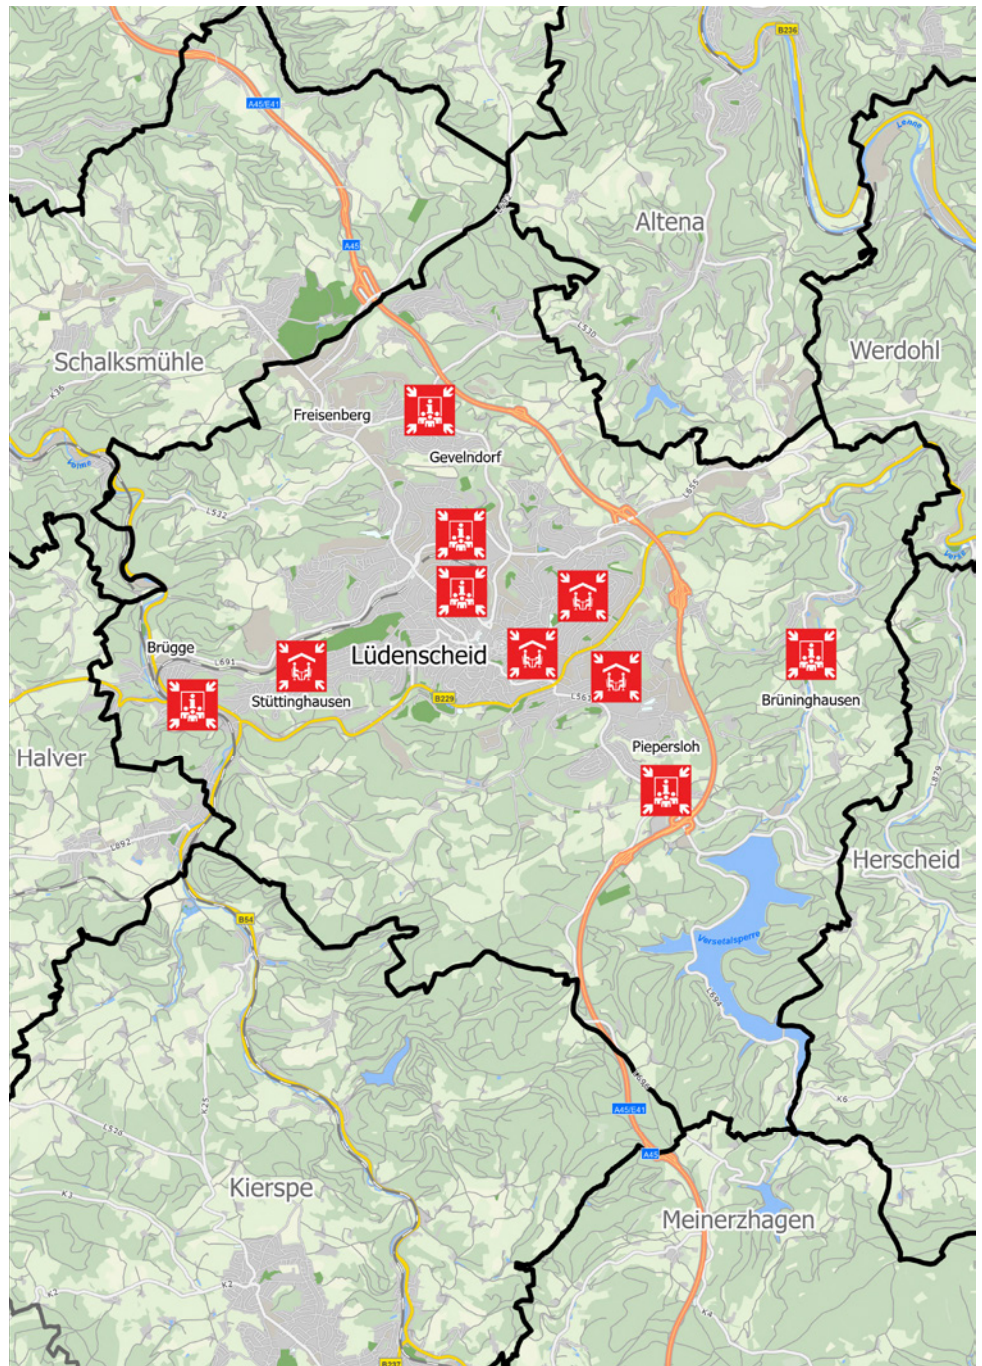

KIEZ-Локації 2 рівня Lüdenscheid:

Bergstadt-Gymnasium
Saarlandstr. 5, 58511 Lüdenscheid

Hauptschule Stadtpark
Parkstr. 160, 58509 Lüdenscheid

Theodor-Heuss-Realschule
Gustavstr. 37, 58511 Lüdenscheid

Zeppelin-Gymnasium – Turnhalle
Staberger Str. 10, 58511 Lüdenscheid

Zeppelin-Gymnasium – Mensa
Staberger Str. 10, 58511 Lüdenscheid

Ви також можете знайти місця розташування KIEZ в цифровому вигляді на порталі геоданих округу Меркшєр Крайс.