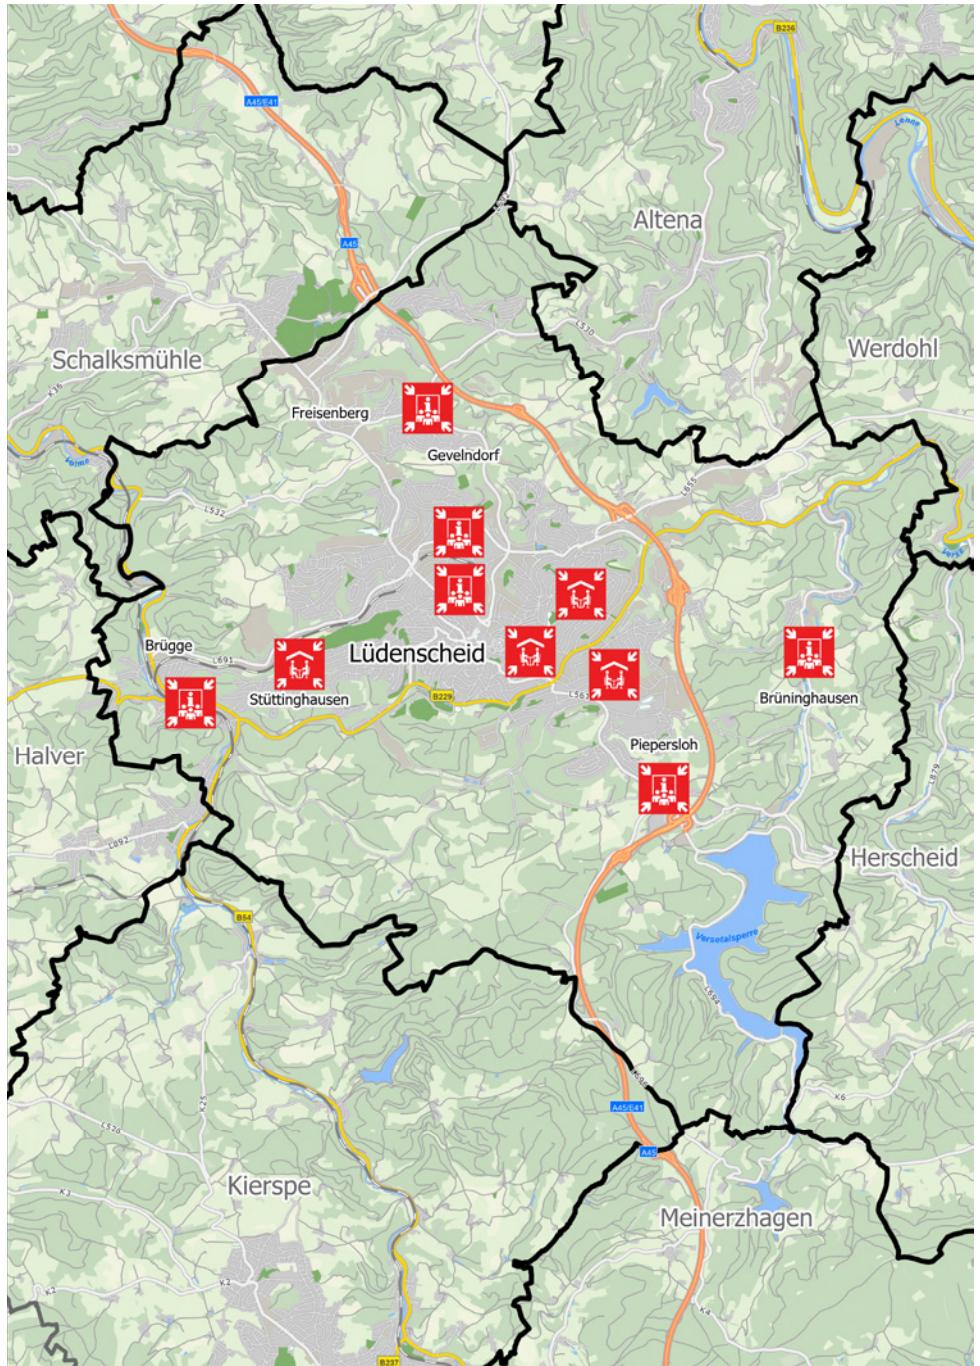

### KIEZ-Локации уровня 2 Lüdenscheid:

Bergstadt-Gymnasium  
Saarlandstr. 5, 58511 Lüdenscheid

Hauptschule Stadtpark  
Parkstr. 160, 58509 Lüdenscheid

Theodor-Heuss-Realschule  
Gustavstr. 37, 58511 Lüdenscheid

Zeppelin-Gymnasium – Turnhalle  
Staberger Str. 10, 58511 Lüdenscheid

Zeppelin-Gymnasium – Mensa  
Staberger Str. 10, 58511 Lüdenscheid

Вы также можете найти местоположение KIEZ в цифровом виде на портале геоданных района Мэркишер Крайс.