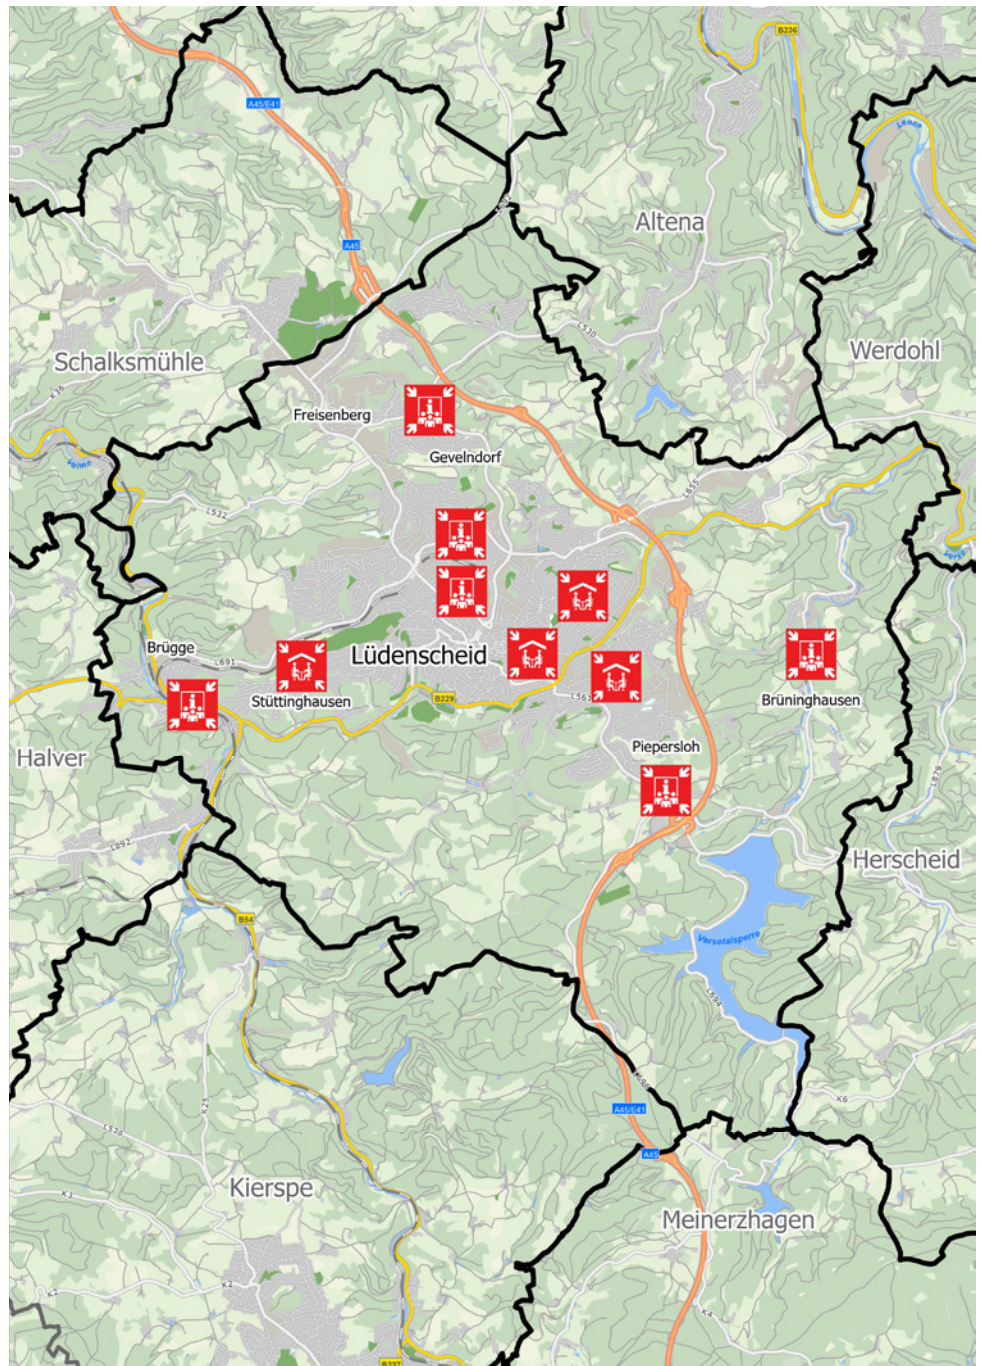

KIEZ-Level 1 locations in Lüdenscheid:

Feuerwache
Dukatenweg 2-4
58507 Lüdenscheid

Feuerwehrhaus Stadtmitte
Rahmedestraße 57
58507 Lüdenscheid

Feuerwehrhaus Oberrahmede
Im Grund 9, 58513 Lüdenscheid

Feuerwehrhaus Brüninghausen
Platehofstraße 30
58513 Lüdenscheid

Feuerwehrhaus Brügge
Am Brügger Bahnhof 1
58515 Lüdenscheid

Feuerwehrhaus Piepersloh
Im Buchen 11, 58515 Lüdenscheid

KIEZ-Level 2 locations in Lüdenscheid:

Bergstadt-Gymnasium
Saarlandstr. 5, 58511 Lüdenscheid

Hauptschule Stadtpark
Parkstr. 160, 58509 Lüdenscheid

Theodor-Heuss-Realschule
Gustavstr. 37, 58511 Lüdenscheid

Zeppelin-Gymnasium – Turnhalle
Staberger Str. 10, 58511 Lüdenscheid

Zeppelin-Gymnasium – Mensa
Staberger Str. 10, 58511 Lüdenscheid