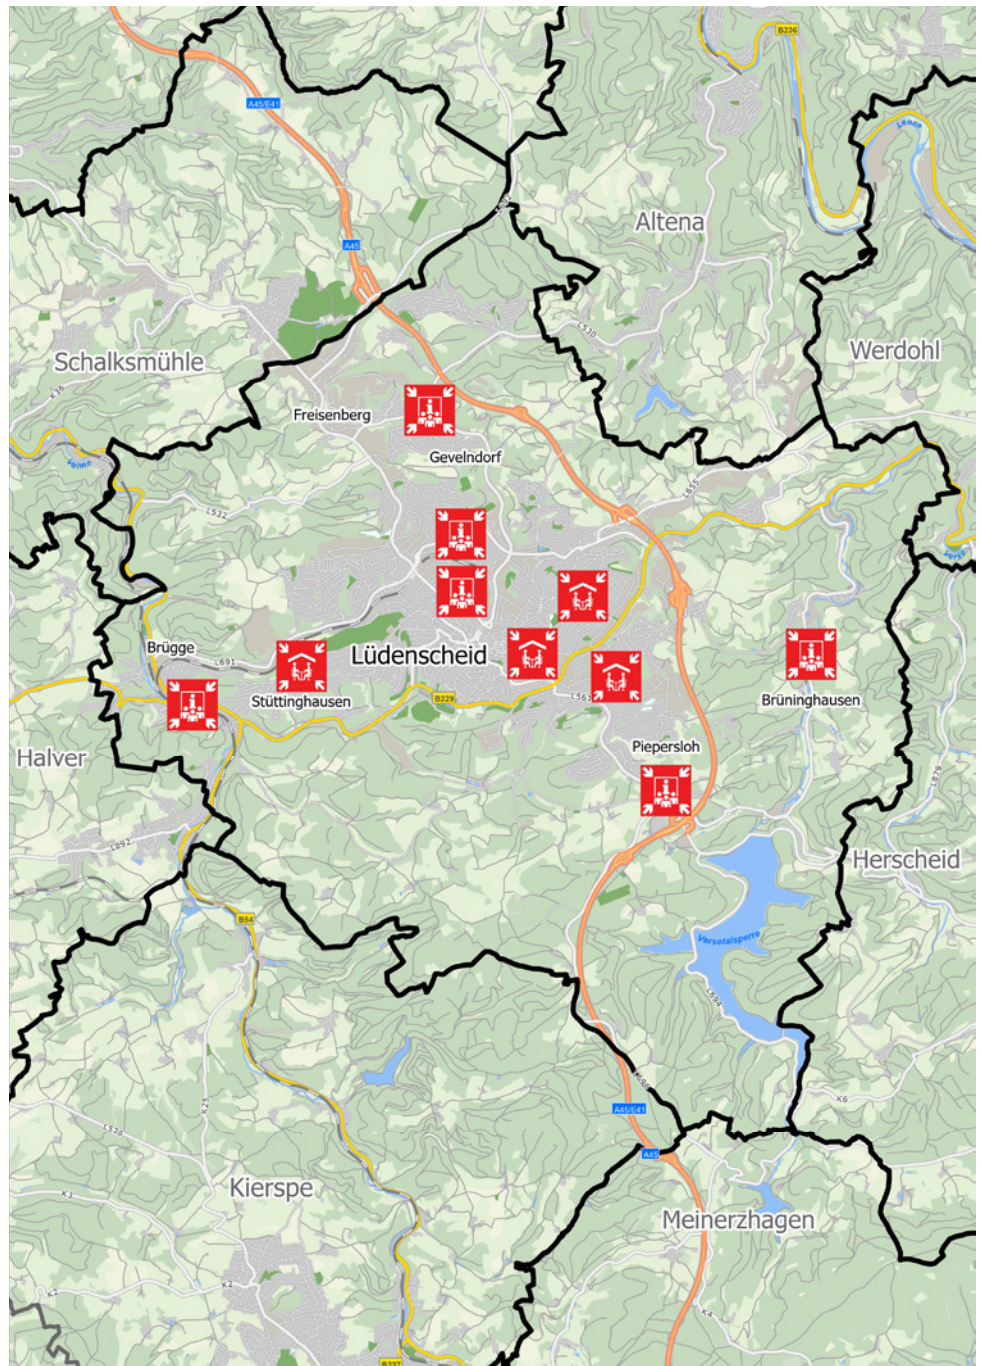

### KIEZ-Standorte Stufe 2 in Lüdenscheid:

Bergstadt-Gymnasium  
Saarlandstr. 5, 58511 Lüdenscheid

Hauptschule Stadtpark  
Parkstr. 160, 58509 Lüdenscheid

Theodor-Heuss-Realschule  
Gustavstr. 37, 58511 Lüdenscheid

Zeppelin-Gymnasium – Turnhalle  
Staberger Str. 10, 58511 Lüdenscheid

Zeppelin-Gymnasium – Mensa  
Staberger Str. 10, 58511 Lüdenscheid

Die KIEZ-Standorte finden Sie auch nochmal digital im Geodatenportal des Märkischen Kreises.