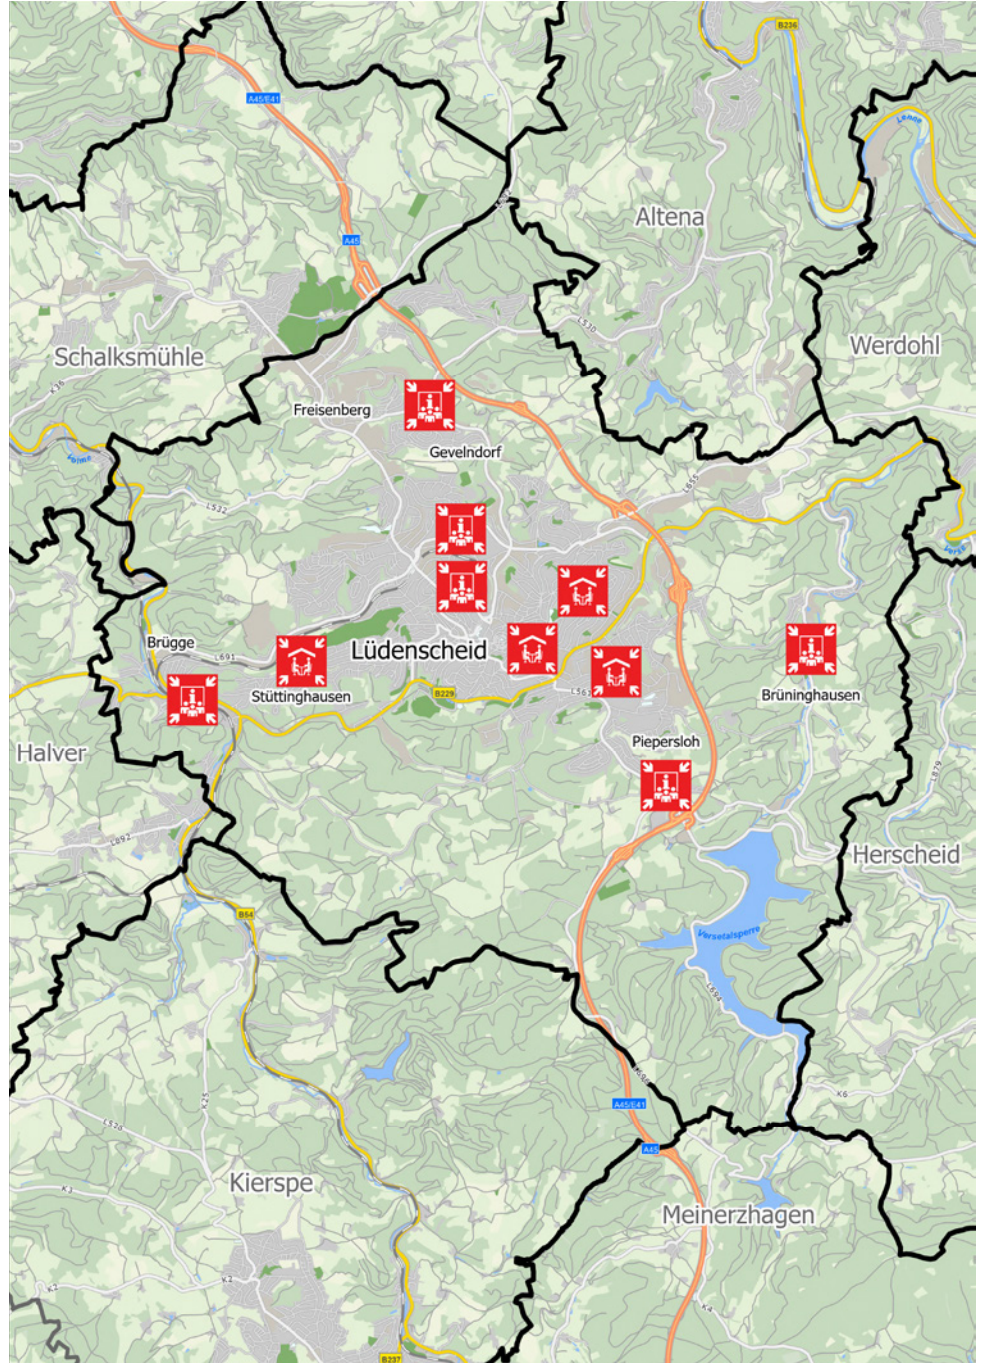

#### KIEZ-Standorte Stufe 2 in Lüdenscheid:

Bergstadt-Gymnasium  
Saarlandstr. 5, 58511 Lüdenscheid

Hauptschule Stadtpark  
Parkstr. 160, 58509 Lüdenscheid

Theodor-Heuss-Realschule  
Gustavstr. 37, 58511 Lüdenscheid

Zeppelin-Gymnasium – Turnhalle  
Staberger Str. 10, 58511 Lüdenscheid

Zeppelin-Gymnasium – Mensa  
Staberger Str. 10, 58511 Lüdenscheid

يمكنك أيضًا العثور على مواقع KIEZ بشكل رقمي في بوابة البيانات الجغرافية لمنطقة ماركيشه كرايس.