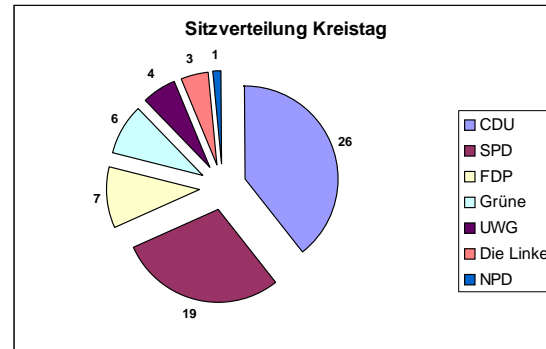

POLITIK ERGEBNIS DER KREISTAGSWAHL AM 30. AUGUST 2009

THOMAS GEMKE
Landrat

BARBARA DIENSTEL-KÜMPER
Kreisdirektorin

RENATE SCHULTE-
FIESEL
1. stellv. Landrätin

UDO VORLÄNDER
2. stellv. Landrat

Landratswahl

Bei der Kommunalwahl am 30. August 2009 wurde Thomas Gemke aus Balve zum neuen Landrat des Märkischen Kreises und somit zum Nachfolger des Hemeraners Aloys Steppuhn gewählt. Der Christdemokrat erhielt 43,4 Prozent (71.625) der abgegebenen Stimmen. Michael Rolland (SPD) konnte 32,2 Prozent (53.095) der Wählerstimmen auf sich vereinigen. Für Axel Hoffmann von der FDP votierten 8,5 Prozent (14.051) der Wählerinnen und Wähler, Renate Oehmke, die für Bündnis 90/Die Grünen als Landratskandidatin angetreten war, erhielt 8,1 Prozent (13.445). Karsten Renfordt (Die Linke) kam auf 4,4 Prozent (7.309), Sascha Hellerfort (NPD) erreichte 1,6 Prozent (2.589) und Einzelbewerber Berthold Wagner 1,7 Prozent (2.865). Die Wahlbeteiligung lag bei 48,9 Prozentpunkten und damit um 1,6 Prozent niedriger als bei der Kommunalwahl 2004.

Kreistagswahl

Bei der Kreistagswahl am 30. August 2009 wurden die Christdemokraten die stärkste Fraktion im Kreistag. Die CDU kam auf 39,7 Prozent der Stimmen (65.530), die SPD auf 28,4 Prozent (46.877), die FDP auf 10,3 Prozent (16.952), Bündnis 90/Die Grünen erreichten 9,6 Prozent (15.831), die UWG 5,8 Prozent (9.512), Die Linke 4,3 Prozent (7.130), NPD 1,4 Prozent (2.313), REP 0,5 Prozent (813). Die Sitzverteilung im Kreistag: CDU 26, SPD 19, FDP 7, Bündnis 90/Die Grünen 6, UWG 4, Die Linke 3, NPD 1.

Wahlberechtigte	345.985
Wähler	169.145
Ungültige Stimmen	4.166
Gültige Stimmen	164.979
Wahlbeteiligung in %	48,90

Bundestag

Dagmar Freitag (SPD)
Abgeordnetenbüro Berlin
Platz der Republik 1
11011 Berlin
Tel.: 030 / 227-72076
Tel.: 030 / 227-782 93
Fax: 030 / 227-762 93
Mail: dagmar.freitag@bundestag.de