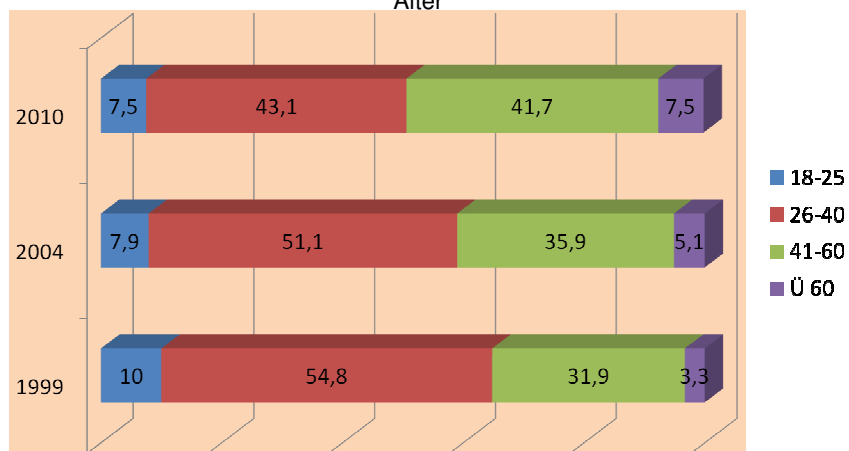

7

Integrationsrat wählen! Gemeinsam entscheiden!

Bochum, 29. Mai 2010

8

Integrationsrat wählen! Gemeinsam entscheiden!

	Herkunft	
	abs.	%
Türkei	630	59,9
Deutschland	150	14,3
Griechenland	35	3,3
Italien	37	3,5
Ex-Jugoslawien	25	2,4
Portugal	11	1,0
Spanien	4	0,4
andere Länder	126	12,0
sonst. EU-Länder	34	3,2
Summe	1052	100

Bochum, 29. Mai 2010

9

Integrationsrat wählen! Gemeinsam entscheiden!

Herkunft

Bochum, 29. Mai 2010

10

Integrationsrat wählen! Gemeinsam entscheiden!

Beruf

Bochum, 29. Mai 2010

11

Integrationsrat wählen! Gemeinsam entscheiden!

Bochum, 29. Mai 2010

12

Integrationsrat wählen! Gemeinsam entscheiden!

Alter

Bochum, 29. Mai 2010

13

Integrationsrat wählen! Gemeinsam entscheiden!

Alter

Bochum, 29. Mai 2010

14

Ergebnisse im Märkischen Kreis

Wahlbeteiligung 2010 im Märkischen Kreis [%]

Ergebnisse im Märkischen Kreis