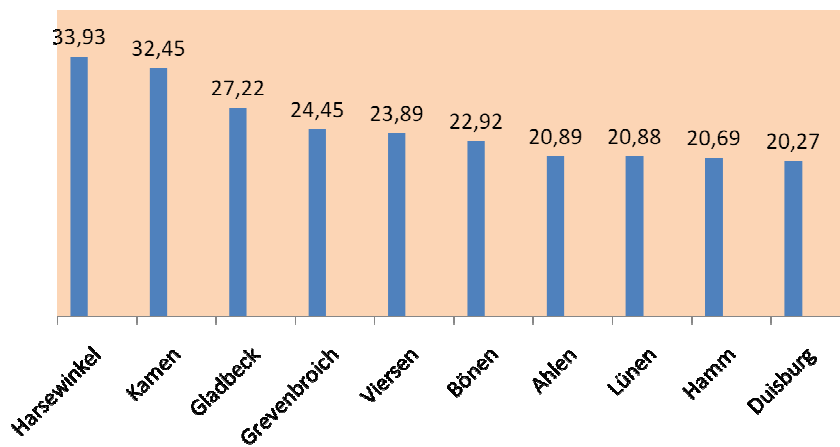

**Integrationsrat
wählen! Gemeinsam
entscheiden!**

Präsentation des landesweiten Wahlergebnisses der Integrationsräte und Integrationsausschüsse

Bochum, 29. Mai 2010

1

**Integrationsrat
wählen! Gemeinsam
entscheiden!**

■ Integrationsausschuss ■ Integrationsrat

Bochum, 29. Mai 2010

2

Integrationsrat wählen! Gemeinsam entscheiden!

Wahlbeteiligung

■ Nicht-Wähler ■ Wähler

Bochum, 29. Mai 2010

3

Integrationsrat wählen! Gemeinsam entscheiden!

Wahlbeteiligung > 20%

Bochum, 29. Mai 2010

4

Integrationsrat wählen! Gemeinsam entscheiden!

Briefwahl > 40%

Bochum, 29. Mai 2010

5