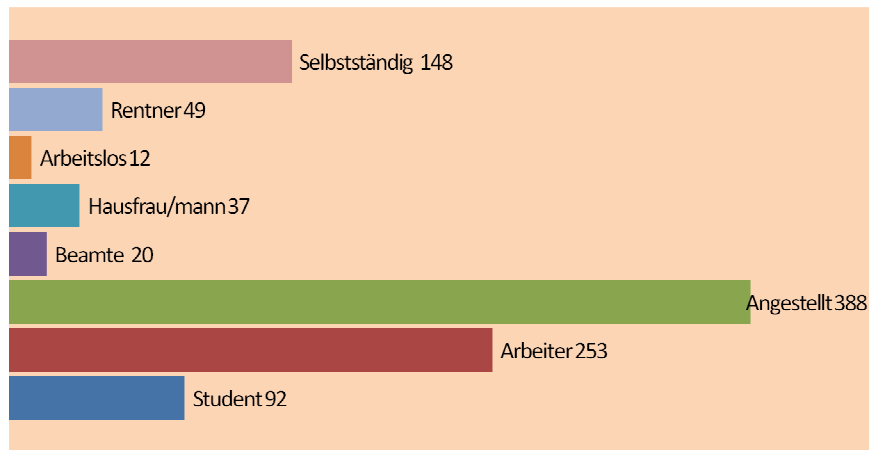

7

Integrationsrat wählen! Gemeinsam entscheiden!

Bochum, 29. Mai 2010

8

Integrationsrat wählen! Gemeinsam entscheiden!

	Herkunft	
	abs.	%
Türkei	630	59,9
Deutschland	150	14,3
Griechenland	35	3,3
Italien	37	3,5
Ex-Jugoslawien	25	2,4
Portugal	11	1,0
Spanien	4	0,4
andere Länder	126	12,0
sonst. EU-Länder	34	3,2
Summe	1052	100

Bochum, 29. Mai 2010

9

Integrationsrat wählen! Gemeinsam entscheiden!

Herkunft

Bochum, 29. Mai 2010

10

Integrationsrat wählen! Gemeinsam entscheiden!

Beruf

Bochum, 29. Mai 2010

11

Integrationsrat wählen! Gemeinsam entscheiden!

Bochum, 29. Mai 2010

12

Integrationsrat wählen! Gemeinsam entscheiden!

Alter

Bochum, 29. Mai 2010

13

Integrationsrat wählen! Gemeinsam entscheiden!

Alter

Bochum, 29. Mai 2010

14

Ergebnisse im Märkischen Kreis

Wahlbeteiligung 2010 im Märkischen Kreis [%]

Ergebnisse im Märkischen Kreis