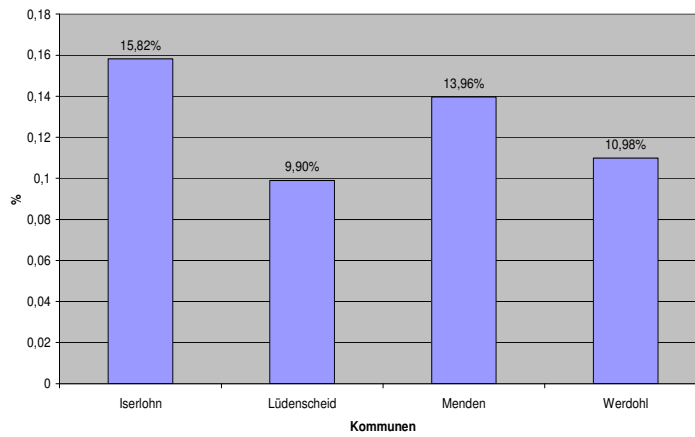

7

Integrationsrat wählen! Gemeinsam entscheiden!

Bochum, 29. Mai 2010

8

Integrationsrat wählen! Gemeinsam entscheiden!

	Herkunft	
	abs.	%
Türkei	630	59,9
Deutschland	150	14,3
Griechenland	35	3,3
Italien	37	3,5
Ex-Jugoslawien	25	2,4
Portugal	11	1,0
Spanien	4	0,4
andere Länder	126	12,0
sonst. EU-Länder	34	3,2
Summe	1052	100

Bochum, 29. Mai 2010

11

Integrationsrat wählen! Gemeinsam entscheiden!

Bochum, 29. Mai 2010

12

Integrationsrat wählen! Gemeinsam entscheiden!

Alter

Bochum, 29. Mai 2010

13

Integrationsrat wählen! Gemeinsam entscheiden!

Alter

Bochum, 29. Mai 2010

14

Ergebnisse im Märkischen Kreis

Wahlbeteiligung 2010 im Märkischen Kreis [%]

Ergebnisse im Märkischen Kreis

Veränderungen MK 2004 - 2010 [%]

**Integrationsrat
wählen! Gemeinsam
entscheiden!**

Danke für die Aufmerksamkeit!