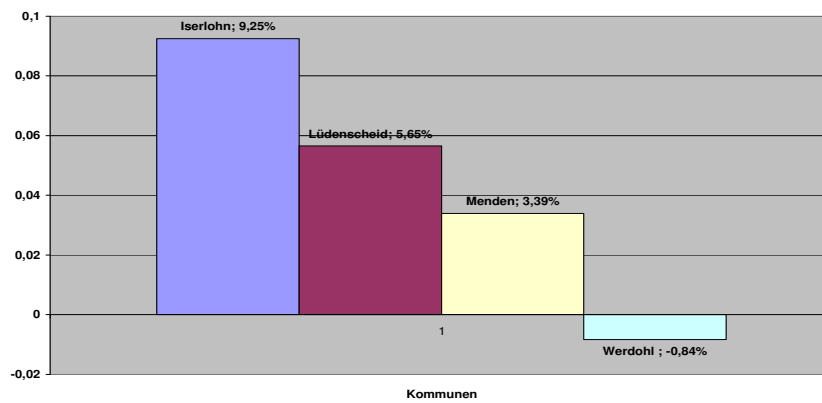

Bochum, 29. Mai 2010

11

Integrationsrat wählen! Gemeinsam entscheiden!

Bochum, 29. Mai 2010

12

Integrationsrat wählen! Gemeinsam entscheiden!

Alter

Bochum, 29. Mai 2010

13

Integrationsrat wählen! Gemeinsam entscheiden!

Alter

Bochum, 29. Mai 2010

14

Ergebnisse im Märkischen Kreis

Wahlbeteiligung 2010 im Märkischen Kreis [%]

Ergebnisse im Märkischen Kreis

Veränderungen MK 2004 - 2010 [%]

**Integrationsrat
wählen! Gemeinsam
entscheiden!**

Danke für die Aufmerksamkeit!