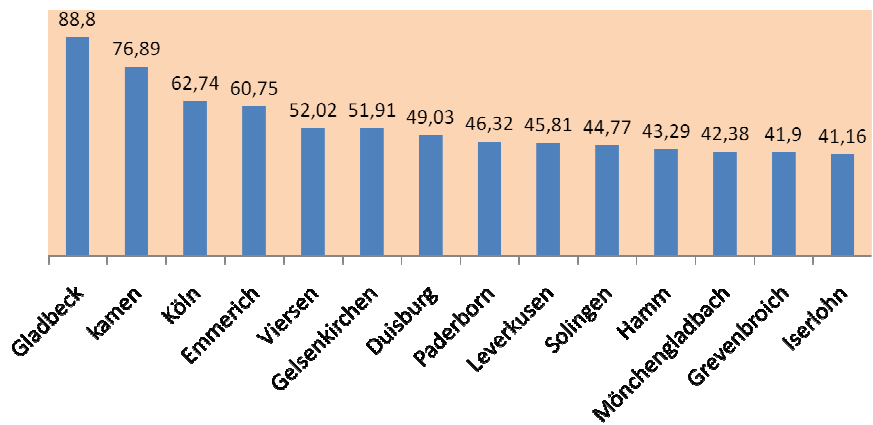

■ Integrationsausschuss ■ Integrationsrat

Bochum, 29. Mai 2010

2

Integrationsrat wählen! Gemeinsam entscheiden!

Wahlbeteiligung

■ Nicht-Wähler ■ Wähler

Bochum, 29. Mai 2010

3

Integrationsrat wählen! Gemeinsam entscheiden!

Wahlbeteiligung > 20%

Bochum, 29. Mai 2010

4

Integrationsrat wählen! Gemeinsam entscheiden!

Briefwahl > 40%

Bochum, 29. Mai 2010

5

Integrationsrat wählen! Gemeinsam entscheiden!

Geschlecht

■ Frauen ■ Männer

Bochum, 29. Mai 2010

6

Integrationsrat wählen! Gemeinsam entscheiden!

Frauenanteil

Düsseldorf, 17. Mai 2010

7

Integrationsrat wählen! Gemeinsam entscheiden!

Bochum, 29. Mai 2010

8

Integrationsrat wählen! Gemeinsam entscheiden!

	Herkunft	
	abs.	%
Türkei	630	59,9
Deutschland	150	14,3
Griechenland	35	3,3
Italien	37	3,5
Ex-Jugoslawien	25	2,4
Portugal	11	1,0
Spanien	4	0,4
andere Länder	126	12,0
sonst. EU-Länder	34	3,2
Summe	1052	100