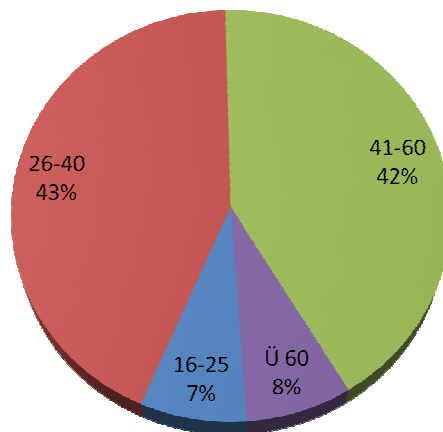

7

Integrationsrat wählen! Gemeinsam entscheiden!

Bochum, 29. Mai 2010

8

Integrationsrat wählen! Gemeinsam entscheiden!

	Herkunft	
	abs.	%
Türkei	630	59,9
Deutschland	150	14,3
Griechenland	35	3,3
Italien	37	3,5
Ex-Jugoslawien	25	2,4
Portugal	11	1,0
Spanien	4	0,4
andere Länder	126	12,0
sonst. EU-Länder	34	3,2
Summe	1052	100

Bochum, 29. Mai 2010

9

Integrationsrat wählen! Gemeinsam entscheiden!

Herkunft

Bochum, 29. Mai 2010

10

Integrationsrat wählen! Gemeinsam entscheiden!

Beruf

Bochum, 29. Mai 2010

11

Integrationsrat wählen! Gemeinsam entscheiden!

Bochum, 29. Mai 2010

12

Integrationsrat wählen! Gemeinsam entscheiden!

Alter

Bochum, 29. Mai 2010

13

Integrationsrat wählen! Gemeinsam entscheiden!

Alter

Bochum, 29. Mai 2010

14

Ergebnisse im Märkischen Kreis

Wahlbeteiligung 2010 im Märkischen Kreis [%]

Ergebnisse im Märkischen Kreis