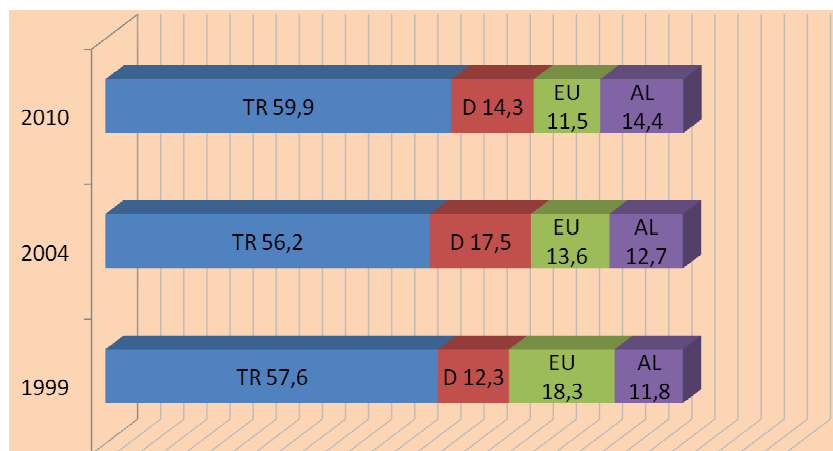

Integrationsrat wählen! Gemeinsam entscheiden!

Wahlbeteiligung > 20%

Bochum, 29. Mai 2010

4

Integrationsrat wählen! Gemeinsam entscheiden!

Briefwahl > 40%

Bochum, 29. Mai 2010

5

Integrationsrat wählen! Gemeinsam entscheiden!

Geschlecht

■ Frauen ■ Männer

Bochum, 29. Mai 2010

6

Integrationsrat wählen! Gemeinsam entscheiden!

Frauenanteil

Düsseldorf, 17. Mai 2010

7

Integrationsrat wählen! Gemeinsam entscheiden!

Bochum, 29. Mai 2010

8

Integrationsrat wählen! Gemeinsam entscheiden!

	Herkunft	
	abs.	%
Türkei	630	59,9
Deutschland	150	14,3
Griechenland	35	3,3
Italien	37	3,5
Ex-Jugoslawien	25	2,4
Portugal	11	1,0
Spanien	4	0,4
andere Länder	126	12,0
sonst. EU-Länder	34	3,2
Summe	1052	100

Bochum, 29. Mai 2010

9

Integrationsrat wählen! Gemeinsam entscheiden!

Herkunft

Bochum, 29. Mai 2010

10

Integrationsrat wählen! Gemeinsam entscheiden!

Beruf